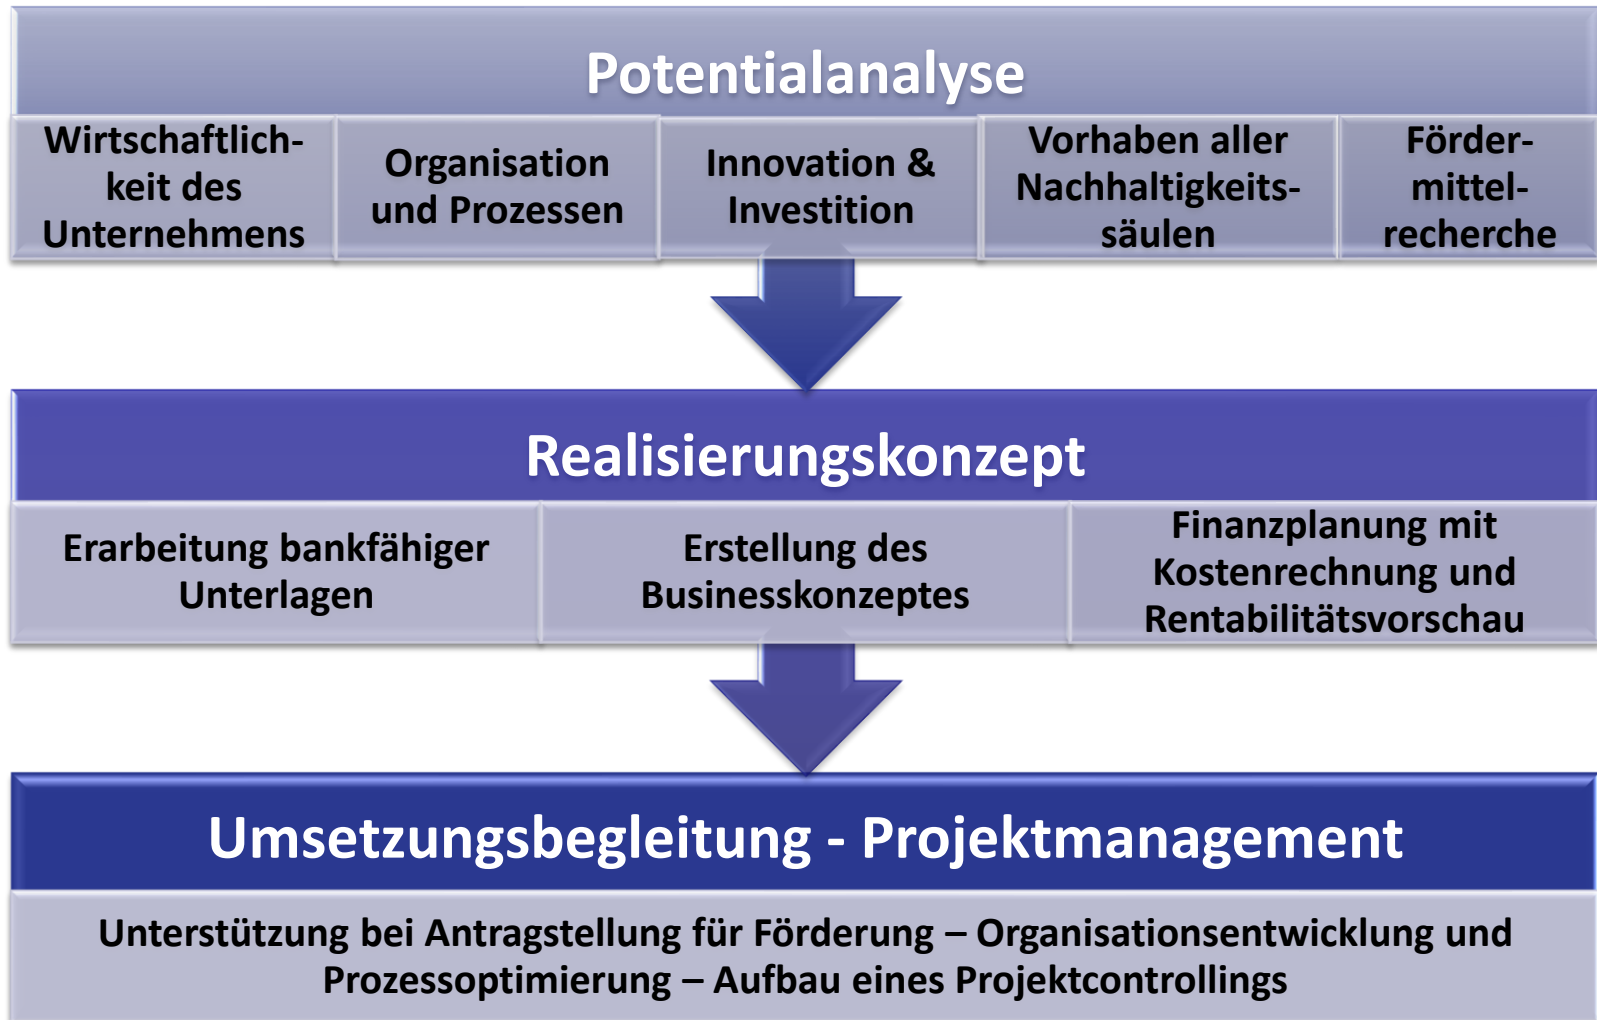

## UMSETZUNGS- BEGLEITUNG

- Businessplanerstellung
- Innovationsvorhaben
- Energieeffizienz-  
vorhaben/-konzepte
- passende Fördermittel
- Nachfolge

## Seminare & Workshops

Juroren-  
tätigkeiten  
beim BPW

*Businessplan-  
wettbewerb*

## P & E

Eigenes betriebs-  
wirtschaftliches Tool

- kostengerechter  
Stundensatz
- Controlling

Sabine Weigel, Dipl.-Volkswirtin

- 🔗 seit 26 Jahren als Coach und Beraterin selbstständig
- 🔗 19 Jahren Lehrbeauftragte an der *Hochschule für Technik Berlin*
- 🔗 1. Team Gründerscout der BHT
- 🔗 Betriebswirtschaftliche Softwareentwicklung
- 🔗 entwicklungspolitische Projekte im Bereich Landwirtschaft und wirtschaftliche Entwicklung in Brasilien.
- 🔗 Sie spricht deutsch (Muttersprache), portugiesisch, englisch und französisch